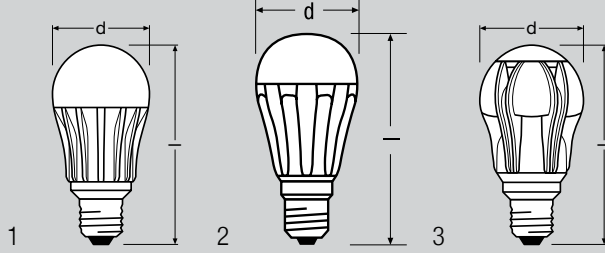

LED LAMBALAR

ÜRÜN

EAN

W

V

lm

cd

PARATHOM® CLASSIC A