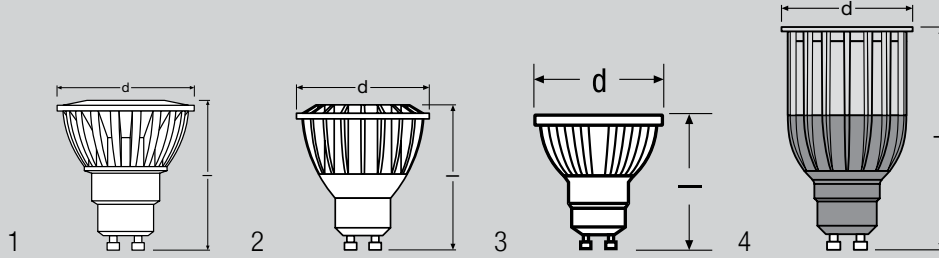

d max

[mm]

[mm]

No.

€

LISTE

PARATHOM® PAR16

PAR16 20 35° 828	4008321973108	35°	5	220-240	170	450	2800	GU10	50	57	Hayır	10	1	17,00 €
PAR16 20 35° 830	4008321980502	35°	5	220-240	170	450	3000	GU10	50	57	Hayır	10	1	17,00 €
PAR16 20 35° 740	4008321973634	35°	5	220-240	230	600	4000	GU10	50	57	Hayır	10	1	17,00 €
PAR16 35 35° 828	4008321973061	35°	5	220-240	200	600	2800	GU10	50	57	Hayır	10	1	23,00 €
PAR16 35 35° 830	4008321980489	35°	5	220-240	200	600	3000	GU10	50	57	Hayır	10	1	23,00 €
PAR16 35 35° 830 adv	4008321975379	35°	5,5	220-240	200	600	3000	GU10	50	58	Evet	10	2	23,00 €
PRO PAR16 35 25° 927 adv	4008321973375	25°	5.2	220-240	190	800	2700	GU10	50	58	Evet	10	3	32,00 €
PRO PAR16 35 25° 930 adv	4008321973399	25°	5.2	220-240	220	850	3000	GU10	50	58	Evet	10	3	32,00 €
PRO PAR16 35 25° 840 adv	4008321973412	25°	5.2	220-240	300	1100	4000	GU10	50	58	Evet	10	3	32,00 €
PRO PAR16 35 35° 927 adv	4008321972255	35°	5.2	220-240	190	500	2700	GU10	50	58	Evet	10	3	32,00 €
PRO PAR16 35 35° 930 adv	4008321972279	35°	5.2	220-240	220	600	3000	GU10	50	58	Evet	10	3	32,00 €
PRO PAR16 35 35° 840 adv	4008321972293	35°	5.2	220-240	300	900	4000	GU10	50	58	Evet	10	3	32,00 €
PRO PAR16 50 25° 927 adv	4008321973436	25°	9.5	220-240	315	950	2700	GU10	50	85	Evet	10	4	45,00 €
PRO PAR16 50 25° 930 adv	4008321973450	25°	9.5	220-240	350	1050	3000	GU10	50	85	Evet	10	4	45,00 €
PRO PAR16 50 25° 840 adv	4008321973474	25°	9.5	220-240	435	1300	4000	GU10	50	85	Evet	10	4	45,00 €
PRO PAR16 50 35° 927 adv	4008321972736	35°	9.5	220-240	315	800	2700	GU10	50	85	Evet	10	4	45,00 €
PRO PAR16 50 35° 830 adv	4008321973771	35°	9.5	220-240	350	950	3000	GU10	50	85	Evet	10	4	45,00 €
PRO PAR16 50 35° 840 adv	4008321973795	35°	9.5	220-240	435	1100	4000	GU10	50	85	Evet	10	4	45,00 €
PRO PAR16 75 25° 827 adv	4008321972873	25°	10.5	220-240	450	1350	2700	GU10	50	86	Evet	10	4	55,00 €
PRO PAR16 75 25° 830 adv	4008321972897	25°	10.5	220-240	500	1500	3000	GU10	50	86	Evet	10	4	55,00 €
PRO PAR16 75 25° 765 adv	4008321972910	25°	10.5	220-240	620	1900	6500	GU10	50	86	Evet	10	4	55,00 €
PRO PAR16 75 35° 827 adv	4008321972330	35°	10.5	220-240	450	1100	2700	GU10	50	86	Evet	10	4	55,00 €
PRO PAR16 75 35° 830 adv	4008321972354	35°	10.5	220-240	500	1200	3000	GU10	50	86	Evet	10	4	55,00 €
PRO PAR16 75 35° 765 adv	4008321972378	35°	10.5	220-240	620	1500	6500	GU10	50	86	x	10	4	55,00 €
PRO PAR16 50 35° LEDOTRON	4008321988560	35°	9	220-240	-	840	3000	GU10	50	86	Evet	10	4	teklif üzerine
SST PAR16 35 ADV 5,5W/830	4008321975409	35°	5,5	220-240	200	600	3000	GU10	50	58	Evet	6		19,00 €
SST PAR16 35 25 5W/830	4008321976864	25°	5	220-240	170		3000	GU10	50	57	Hayır	6		16,00 €
SST PAR16 35 25 5W/740	4008321973658	25°	5	220-240	230		3000	GU10	50	57	Hayır	6		16,00 €
SST PAR16 35 ADV 4W/827	4052899901865	25°	4	220-240	170	600	2700	GU10			Evet	6		19,00 €
SST PAR16 50 25 5W/830	4008321976888	25°	5	220-240	200		3000	GU10	50	57	Hayır	6		22,00 €
SST PAR16 50 25 5W/828	4008321973146	25°	5	220-240		850	2800	GU10			Hayır	6		22,00 €
SST PAR16 50 ADV 5W/827	4008321991249	25°	5	220-240	220	900	2700	GU10			Evet	6		28,00 €
SST PAR16 50 ADV 5W/840	4008321991263	25°	5	220-240	220	900	4000	GU10			Evet	6		28,00 €
S PAR16 20 25 3W/827	4008321991706	25°	3	100-240	105	450	2700	GU10			Hayır	6		12,50 \$
S PAR16 20 25 3W/840	4008321991737	25°	3	100-240	120	500	4000	GU10			Hayır	6		12,50 \$
S PAR16 35 25 4W/730	4008321973221	25°	4	220-240	120	600	3000	GU10	50	57	Hayır	6		12,00 €
S PAR16 35 25 4W/827	4008321991768	25°	4	100-240	150	600	2700	GU10			Hayır	6		14,00 €