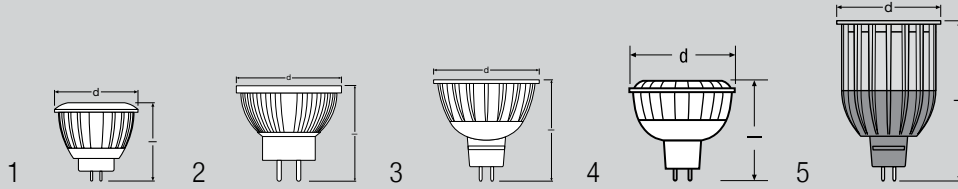

[mm]

No.

€

LISTE

LED LAMBALAR

PARATHOM® MR16/MR11 - 12V

MR 11 20 24° 830	4008321975553	24°	3	12	120	700	3000	GU4	35	40	No	10	1	20,00 €
MR 16 20 36° 828 adv	4008321682611	36°	5	12	200	500	2800	GU5.3	50	48	Evet	6	2	20,00 €
MR 16 20 36° 830 adv	4008321682574	36°	5	12	200	500	3000	GU5.3	50	48	Evet	6	2	20,00 €
PRO MR 16 20 36° 927 adv	4008321972217	36°	5	12	200	500	2700	GU5.3	50	46	Evet	10	3	28,00 €
PRO MR 16 20 36° 930 adv	4008321972095	36°	5	12	220	600	3000	GU5.3	50	46	Evet	10	3	28,00 €
PRO MR 16 20 36° 840 adv	4008321972118	36°	5	12	300	650	4000	GU5.3	50	46	Evet	10	3	28,00 €
PRO MR 16 20 24° 927 adv	4008321973252	24°	5	12	200	700	2700	GU5.3	50	46	Evet	10	3	28,00 €
PRO MR 16 20 24° 930 adv	4008321973276	24°	5	12	220	900	3000	GU5.3	50	46	Evet	10	3	28,00 €
PRO MR 16 20 24° 840 adv	4008321973290	24°	5	12	300	1100	4000	GU5.3	50	46	Evet	10	3	28,00 €
PRO MR 16 35 24° 827 adv	4008321973313	24°	7	12	315	1100	2700	GU5.3	50	50	Evet	10	4	36,00 €
PRO MR 16 35 24° 830 adv	4008321973337	24°	7	12	350	1300	3000	GU5.3	50	50	Evet	10	4	36,00 €
PRO MR 16 35 24° 840 adv	4008321973351	24°	7	12	430	1300	4000	GU5.3	50	50	Evet	10	4	36,00 €
PRO MR 16 35 36° 827 adv	4008321972231	36°	7	12	315	900	2700	GU5.3	50	50	Evet	10	4	36,00 €
PRO MR 16 35 36° 830 adv	4008321972132	36°	7	12	350	1100	3000	GU5.3	50	50	Evet	10	4	36,00 €
PRO MR 16 35 36° 840 adv	4008321972156	36°	7	12	430	1100	4000	GU5.3	50	50	Evet	10	4	36,00 €
PRO MR 16 50 24° 827 adv	4008321972934	24°	11	12	450	1350	2700	GU5.3	50	78	Evet	10	5	55,00 €
PRO MR 16 50 24° 830 adv	4008321972958	24°	11	12	500	1500	3000	GU5.3	50	78	Evet	10	5	55,00 €
PRO MR 16 50 24° 765 adv	4008321972972	24°	11	12	620	1900	6500	GU5.3	50	78	Evet	10	5	55,00 €
PRO MR 16 50 36° 827 adv	4008321972316	36°	11	12	450	1100	2700	GU5.3	50	78	Evet	10	5	55,00 €
PRO MR 16 50 36° 830 adv	4008321972170	36°	11	12	500	1200	3000	GU5.3	50	78	Evet	10	5	55,00 €
PRO MR 16 50 36° 765 adv	4008321972194	36°	11	12	620	1500	6500	GU5.3	50	78	Evet	10	5	55,00 €
SST MR11 20 24 3W/830	4008321975560	24°	3	12	120	700	3000	GU5.3	35	40	Hayır	6		20,00 €
SST MR16 20 4,5W 12V WW	4008321646743	36°	4,5	12	185	450	3000	GU5.3	50	48	Hayır	6		19,00 €
SST MR16 35 24 A 5W/830	4008321682703	24°	5,0	12	210	850	3000	GU5.3	50	48	Hayır	6		21,00 €
S MR1620 24 3W/827	4008321991829													14,00 \$
S MR1620 25 4W 12V WW	4008321978059	25°	4,0	12	120	450	3000	GU5.3	50	53	Hayır	6		16,00 \$